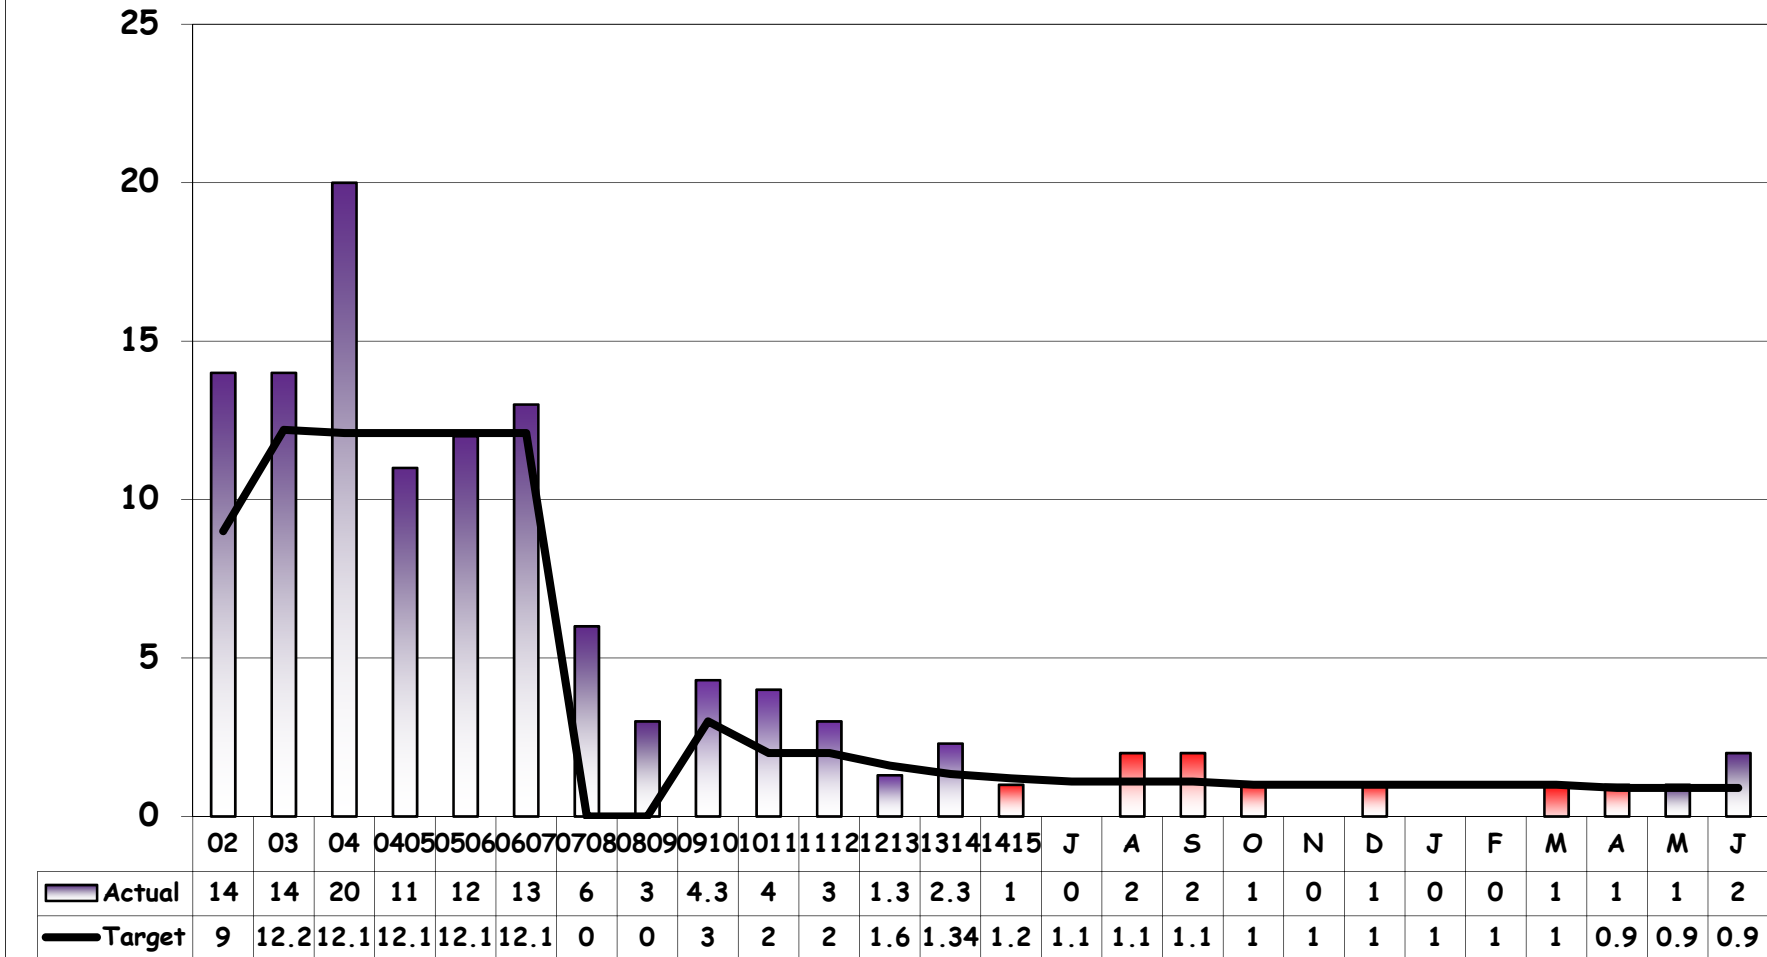

TOTAL INJURIES ACTUAL - 2015/2016

2015/16 – LTI Actuals

LOST TIME INJURY ACTUAL - 2015/2016

2015/16 – Reportable Actuals

REPORTABLE INJURIES ACTUAL - 2015/2016

POWER HOUR IN ACTION(CREWS)

Bamabanani Mine

Crews Training/ Induction  HARMONY™