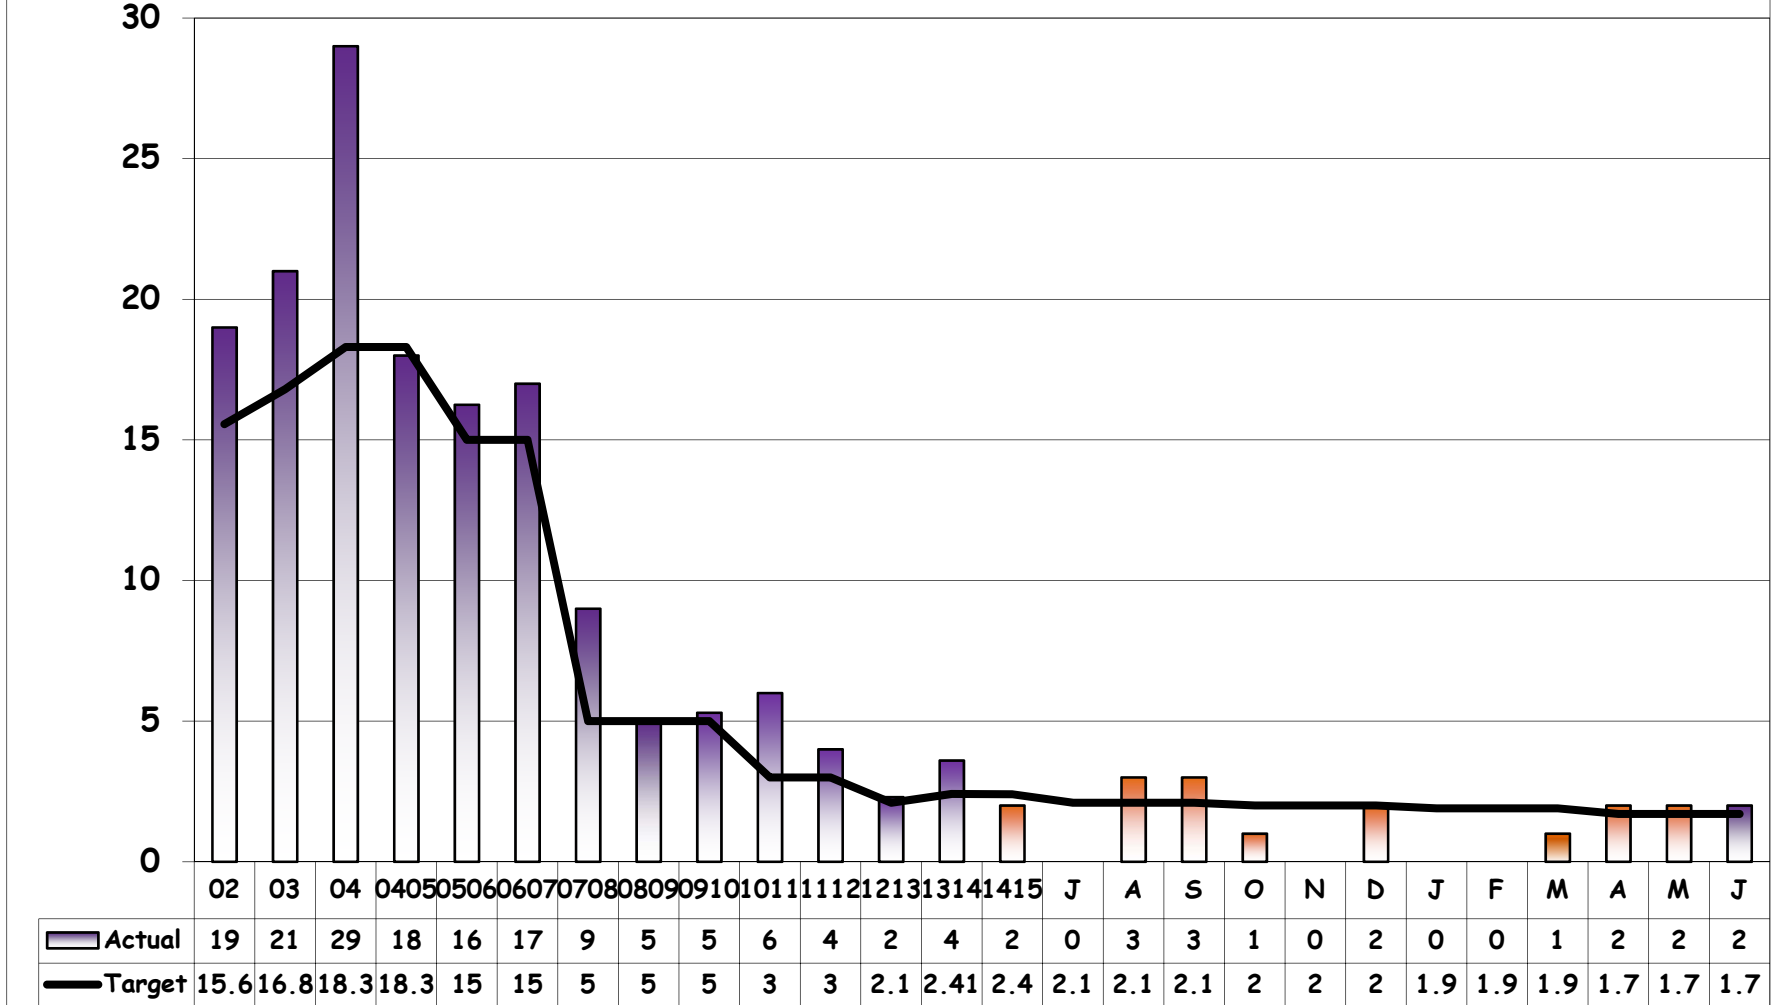

TOTAL INJURIES ACTUAL - 2015/2016

2015/16 – LTI Actuals

LOST TIME INJURY ACTUAL - 2015/2016

2015/16 – Reportable Actuals

REPORTABLE INJURIES ACTUAL - 2015/2016

POWER HOUR IN ACTION(CREWS)

Bamabanani Mine

Crews Training/ Induction  HARMONY™